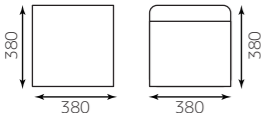

角スツール(WH)

4582447141141

¥16,000

張地: ブラックレザー

ブラックレザー