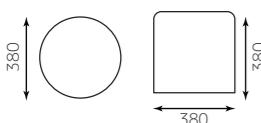

4582447129514

丸スツール(WH)

4582447141134

¥14,500

張地: ブラックレザー

ブラックレザー

ホワイトレザー

角スツール(BL)