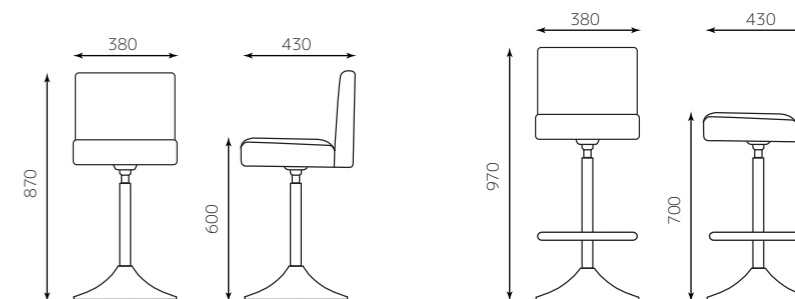

回転式スタンドイス ステップ有り(BL)

4582447133597 4582447133580

回転式スタンドイス ステップ有り(WH)

4582447141158 4582447133580

¥34,500

レッグ: オリジナルレッグ

ブラックレザー

ホワイトレザー