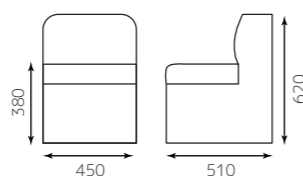

背付スツール

4582447130145

¥36,000

張地: ブラックレザー

ブラックレザー

丸スツール(BL)

4582447129514